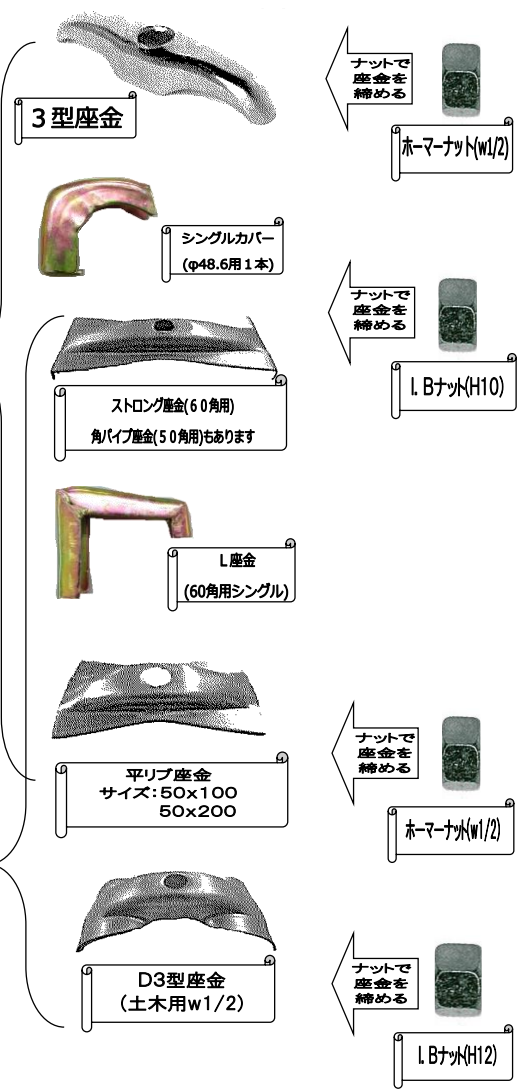

★★ご注文の際は、()の中は補足ですの商品名でお願いします★★

座金を本体へ差し込み、ナットを締めた状態のセット品が

- 3型セット
 - or
 - 60角セット
 - 50角セット
 - or
 - 平リブセット
 - or
 - シングルカバーセット
 - or
 - L金物セット
- ※各種スプリングワッシャー付けれます

※セット品は、座金・ナットが取れない様につぶしています (インパクト・スパナ対応)