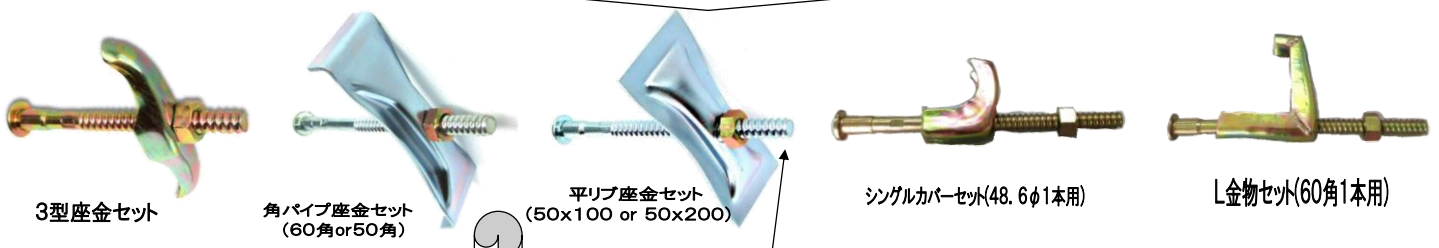

★★ご注文の際は、()の中は補足ですの商品名でお願いします★★

座金を本体へ差し込み、ナットを締めた状態のセット品が

- 3型セット
 - or
 - 60角セット
 - 50角セット
 - or
 - 平リブセット
 - or
 - シングルカバーセット
 - or
 - L金物セット
- ※各種スプリングワッシャー付けれます

※セット品は、座金・ナットが取れない様につぶしています (インパクト・スパナ対応)