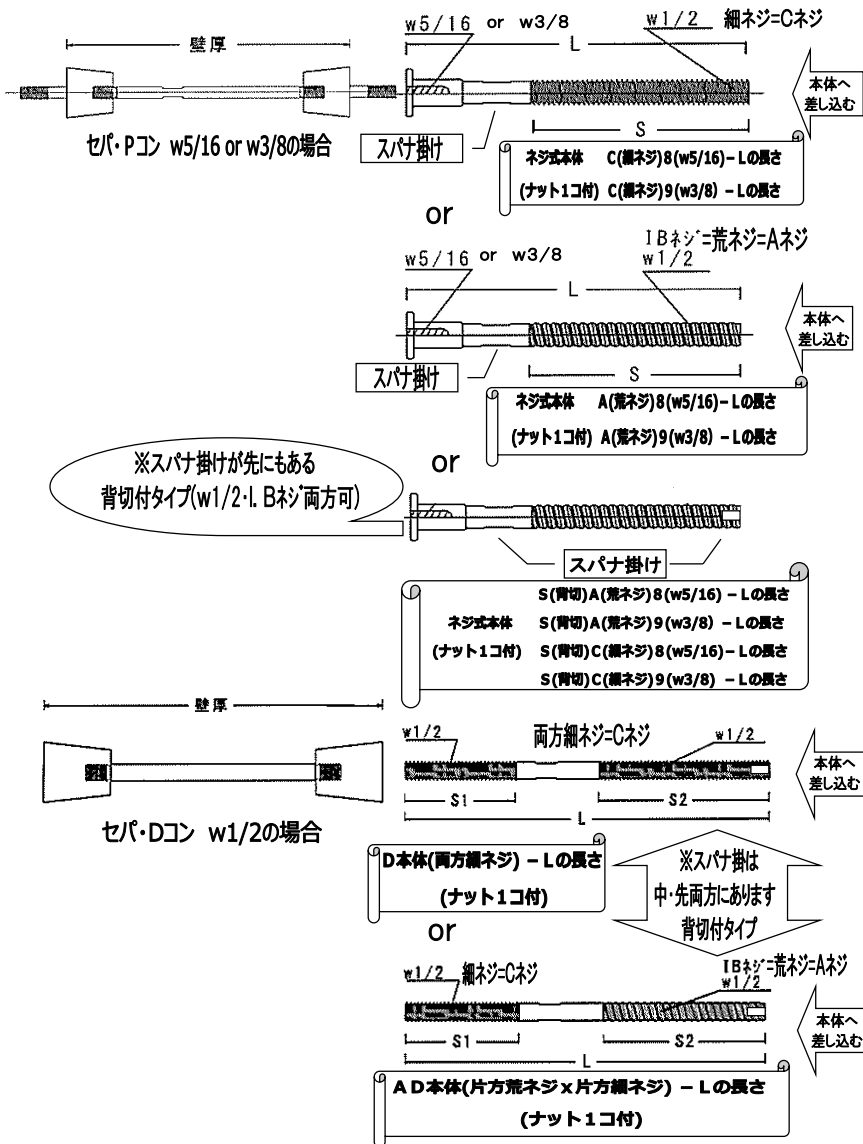

★★ご注文の際は、()の中は補足ですの商品名でお願いします★★

座金を本体へ差し込み、ナットを締めた状態のセット品が

- 3型セット
 - or
 - 60角セット
 - 50角セット
 - or
 - 平リブセット
 - or
 - シングルカバーセット
 - or
 - L金物セット
- ※各種スプリングワッシャー付けれます

※セット品は、座金・ナットが取れない様につぶしています (インパクト・スパナ対応)